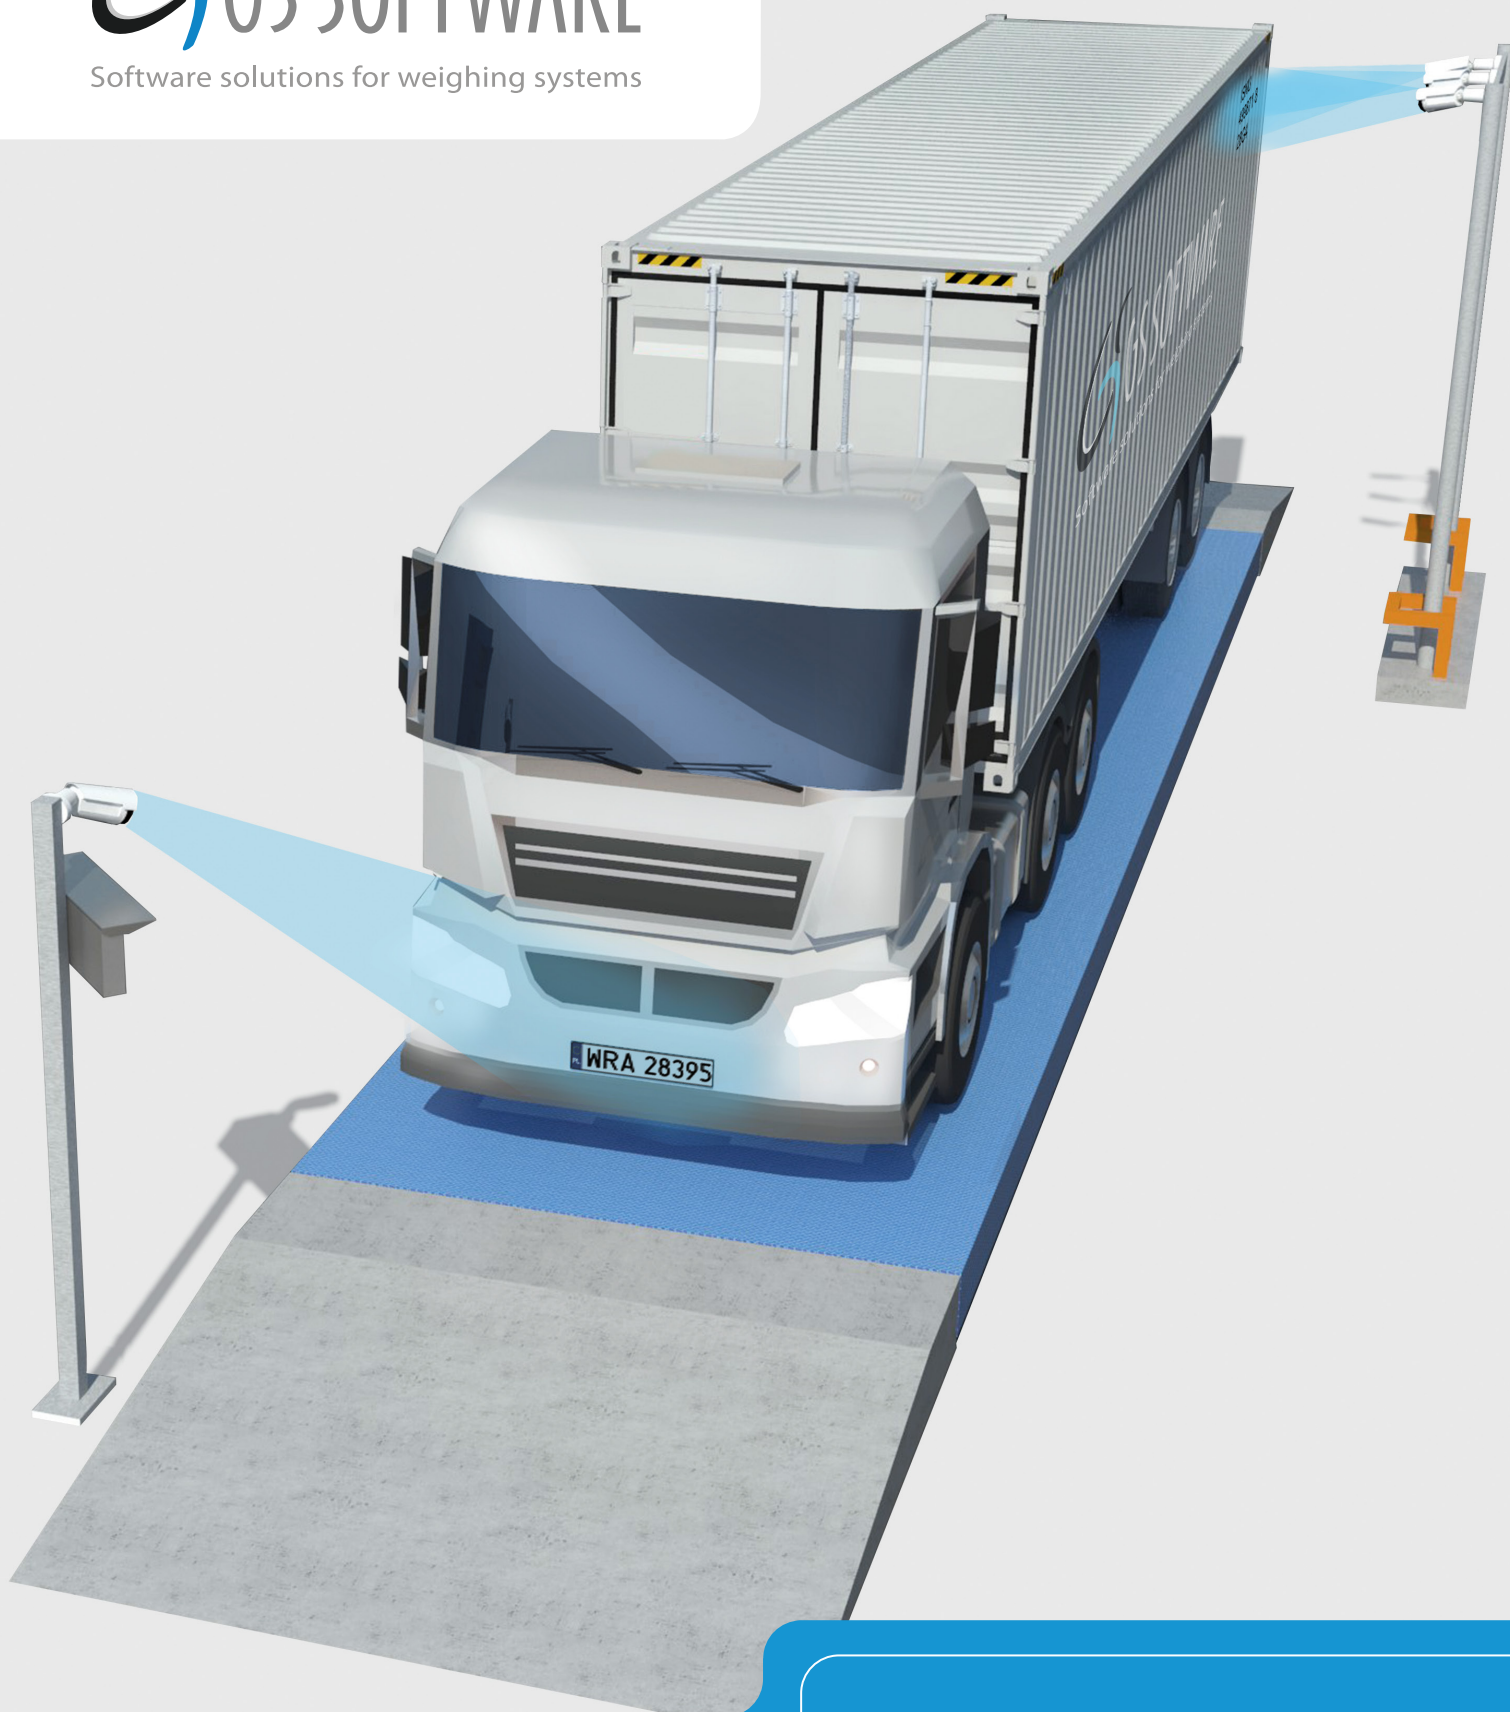

Software solutions for weighing systems

**Systemy ważenia
z funkcją rozpoznawania
numerów kontenerów morskich**

SYSTEM WAŻENIA Z FUNKCJĄ ROZPOZNAWANIA NUMERÓW REJESTRACYJNYCH POJAZDÓW ORAZ Z FUNKCJĄ ROZPOZNAWANIA NUMERÓW KONTENERÓW MORSKICH

Legenda

- 1 Kamera do rozpoznawania numerów rejestracyjnych pojazdów
- 2 Wyświetlacz LED do prezentowania informacji dla kierowcy
- 3 Kamery do rozpoznawania numerów kontenerów morskich

FIRMA GS SOFTWARE JEST PRODUCENTEM SYSTEMÓW WAŻENIA

✔ z funkcją rozpoznawania kontenerów morskich

Oprogramowanie automatycznie rozpoznaje numer kontenera (ISO 6346/MOCO).
Wysoka skuteczność rozpoznania, wsparcie konwencji SOLAS.

✔ z funkcją rozpoznawania numerów tablic rejestracyjnych