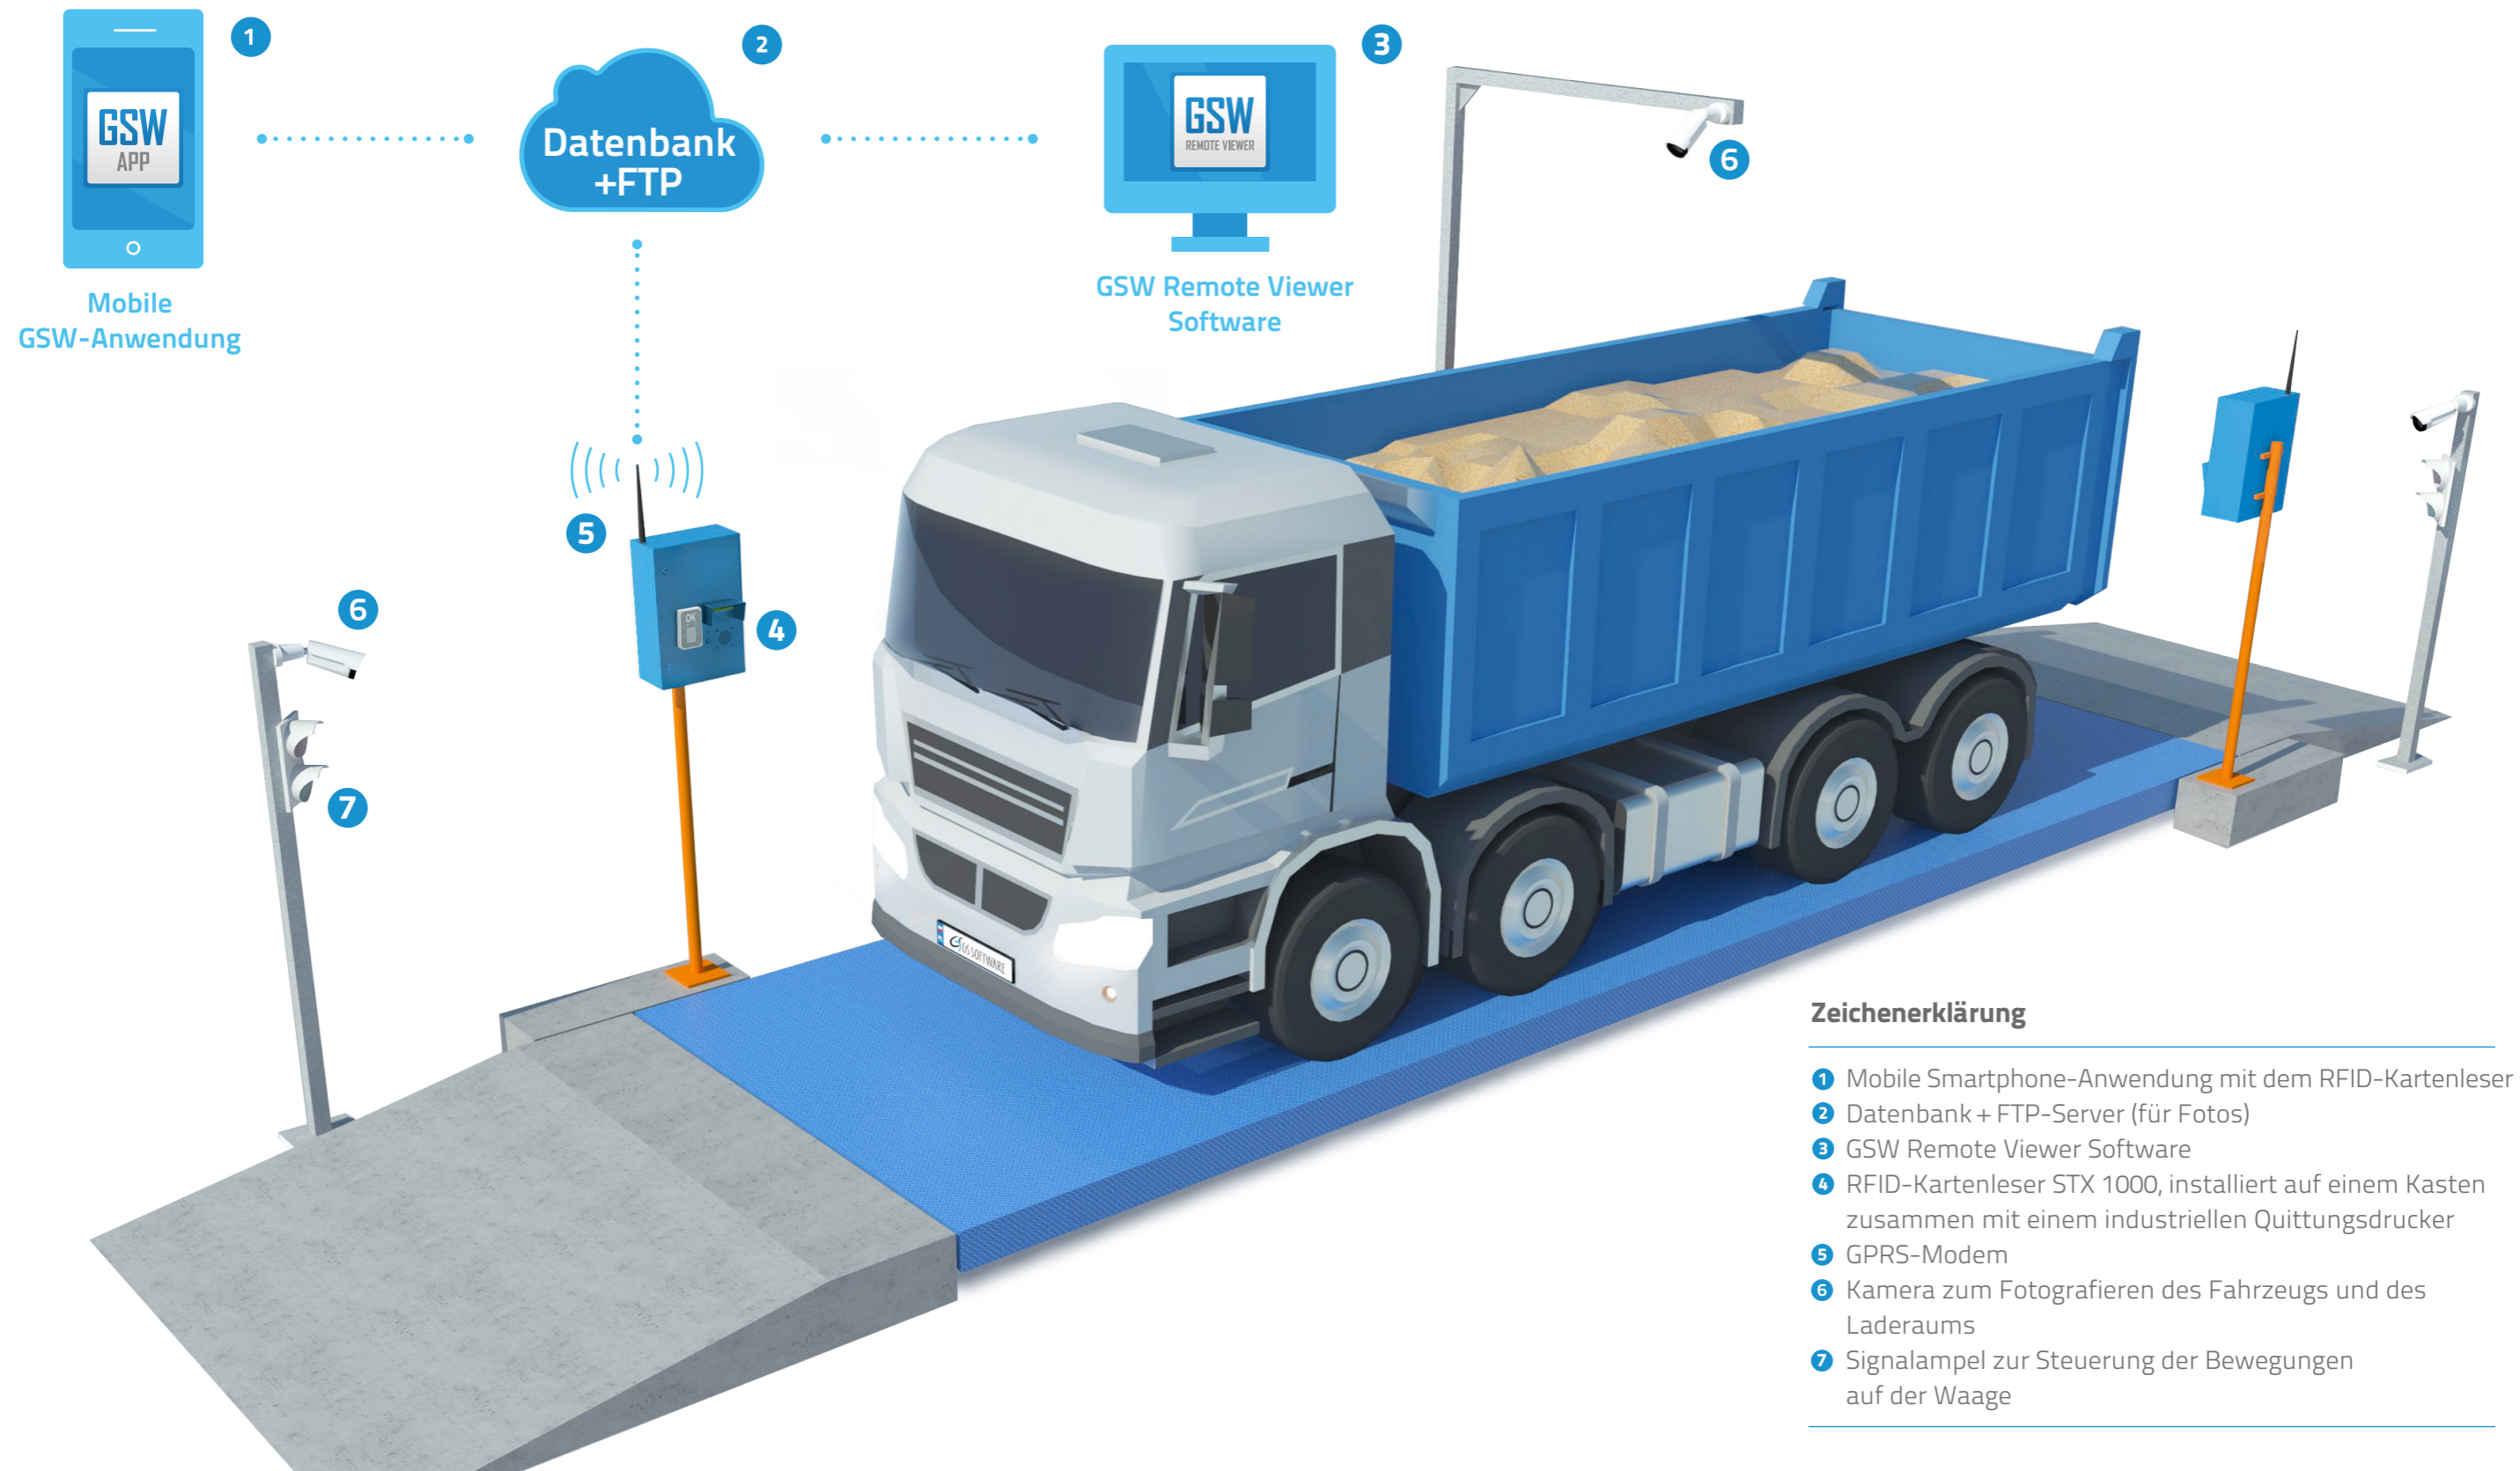

Software solutions for weighing systems

Integriertes Fahrzeugwägesystem

INTEGRIERTES FAHRZEUGWÄGESYSTEM MIT AUTOMATISCHER DATENÜBERTRAGUNG AN EINEN ZENTRALEN SERVER

Zeichenerklärung

- 1 Mobile Smartphone-Anwendung mit dem RFID-Kartenleser
- 2 Datenbank + FTP-Server (für Fotos)
- 3 GSW Remote Viewer Software
- 4 RFID-Kartenleser STX 1000, installiert auf einem Kasten zusammen mit einem industriellen Quittungsdrucker
- 5 GPRS-Modem
- 6 Kamera zum Fotografieren des Fahrzeugs und des Laderaums
- 7 Signalampel zur Steuerung der Bewegungen auf der Waage

VORRICHTUNGEN ZUR KONTROLLE DES TRANSPORTS AM ENTLADEORT

Mobile GSW-Anwendung

Nach dem Abrufen der RFID-Karte am Telefon, sendet die mobile Anwendung die GPS-Position und die Kartenummer an den Server.

Stationärer STX 2000-Leser mit GPRS-Modul

Nach dem Abrufen der RFID-Karte am Leser wird die Kartenummer an den Server gesendet.

GSW Remote Viewer Software

Der GSW Remote Viewer dient zum Anzeigen von Daten samt Fotos sowie zur Erstellung von Berichten und Aufstellungen. Daten von sämtlichen Waagen (Filialen) werden in einer zentralen Datenbank gesammelt.

The screenshot shows the 'Lista wazeni' (Weighing List) window. It includes a search bar with filters for date, location, and product. Below the search bar is a table of weighing records with columns for 'Lp.', 'Oddzial', 'Nr wazenia', 'Nr pojazdu', 'Data wazenia 1', 'Data wazenia 2/Tarowania', 'Wazenie 1', 'Wazenie 2/Tara', 'Netto', 'Data rozladunku', 'Rozladunek', 'KONTRAHENT', 'KOD', and 'PRODUKT'. A photo of a truck is displayed in a window titled 'Obrazy z kamer' (Camera Images).