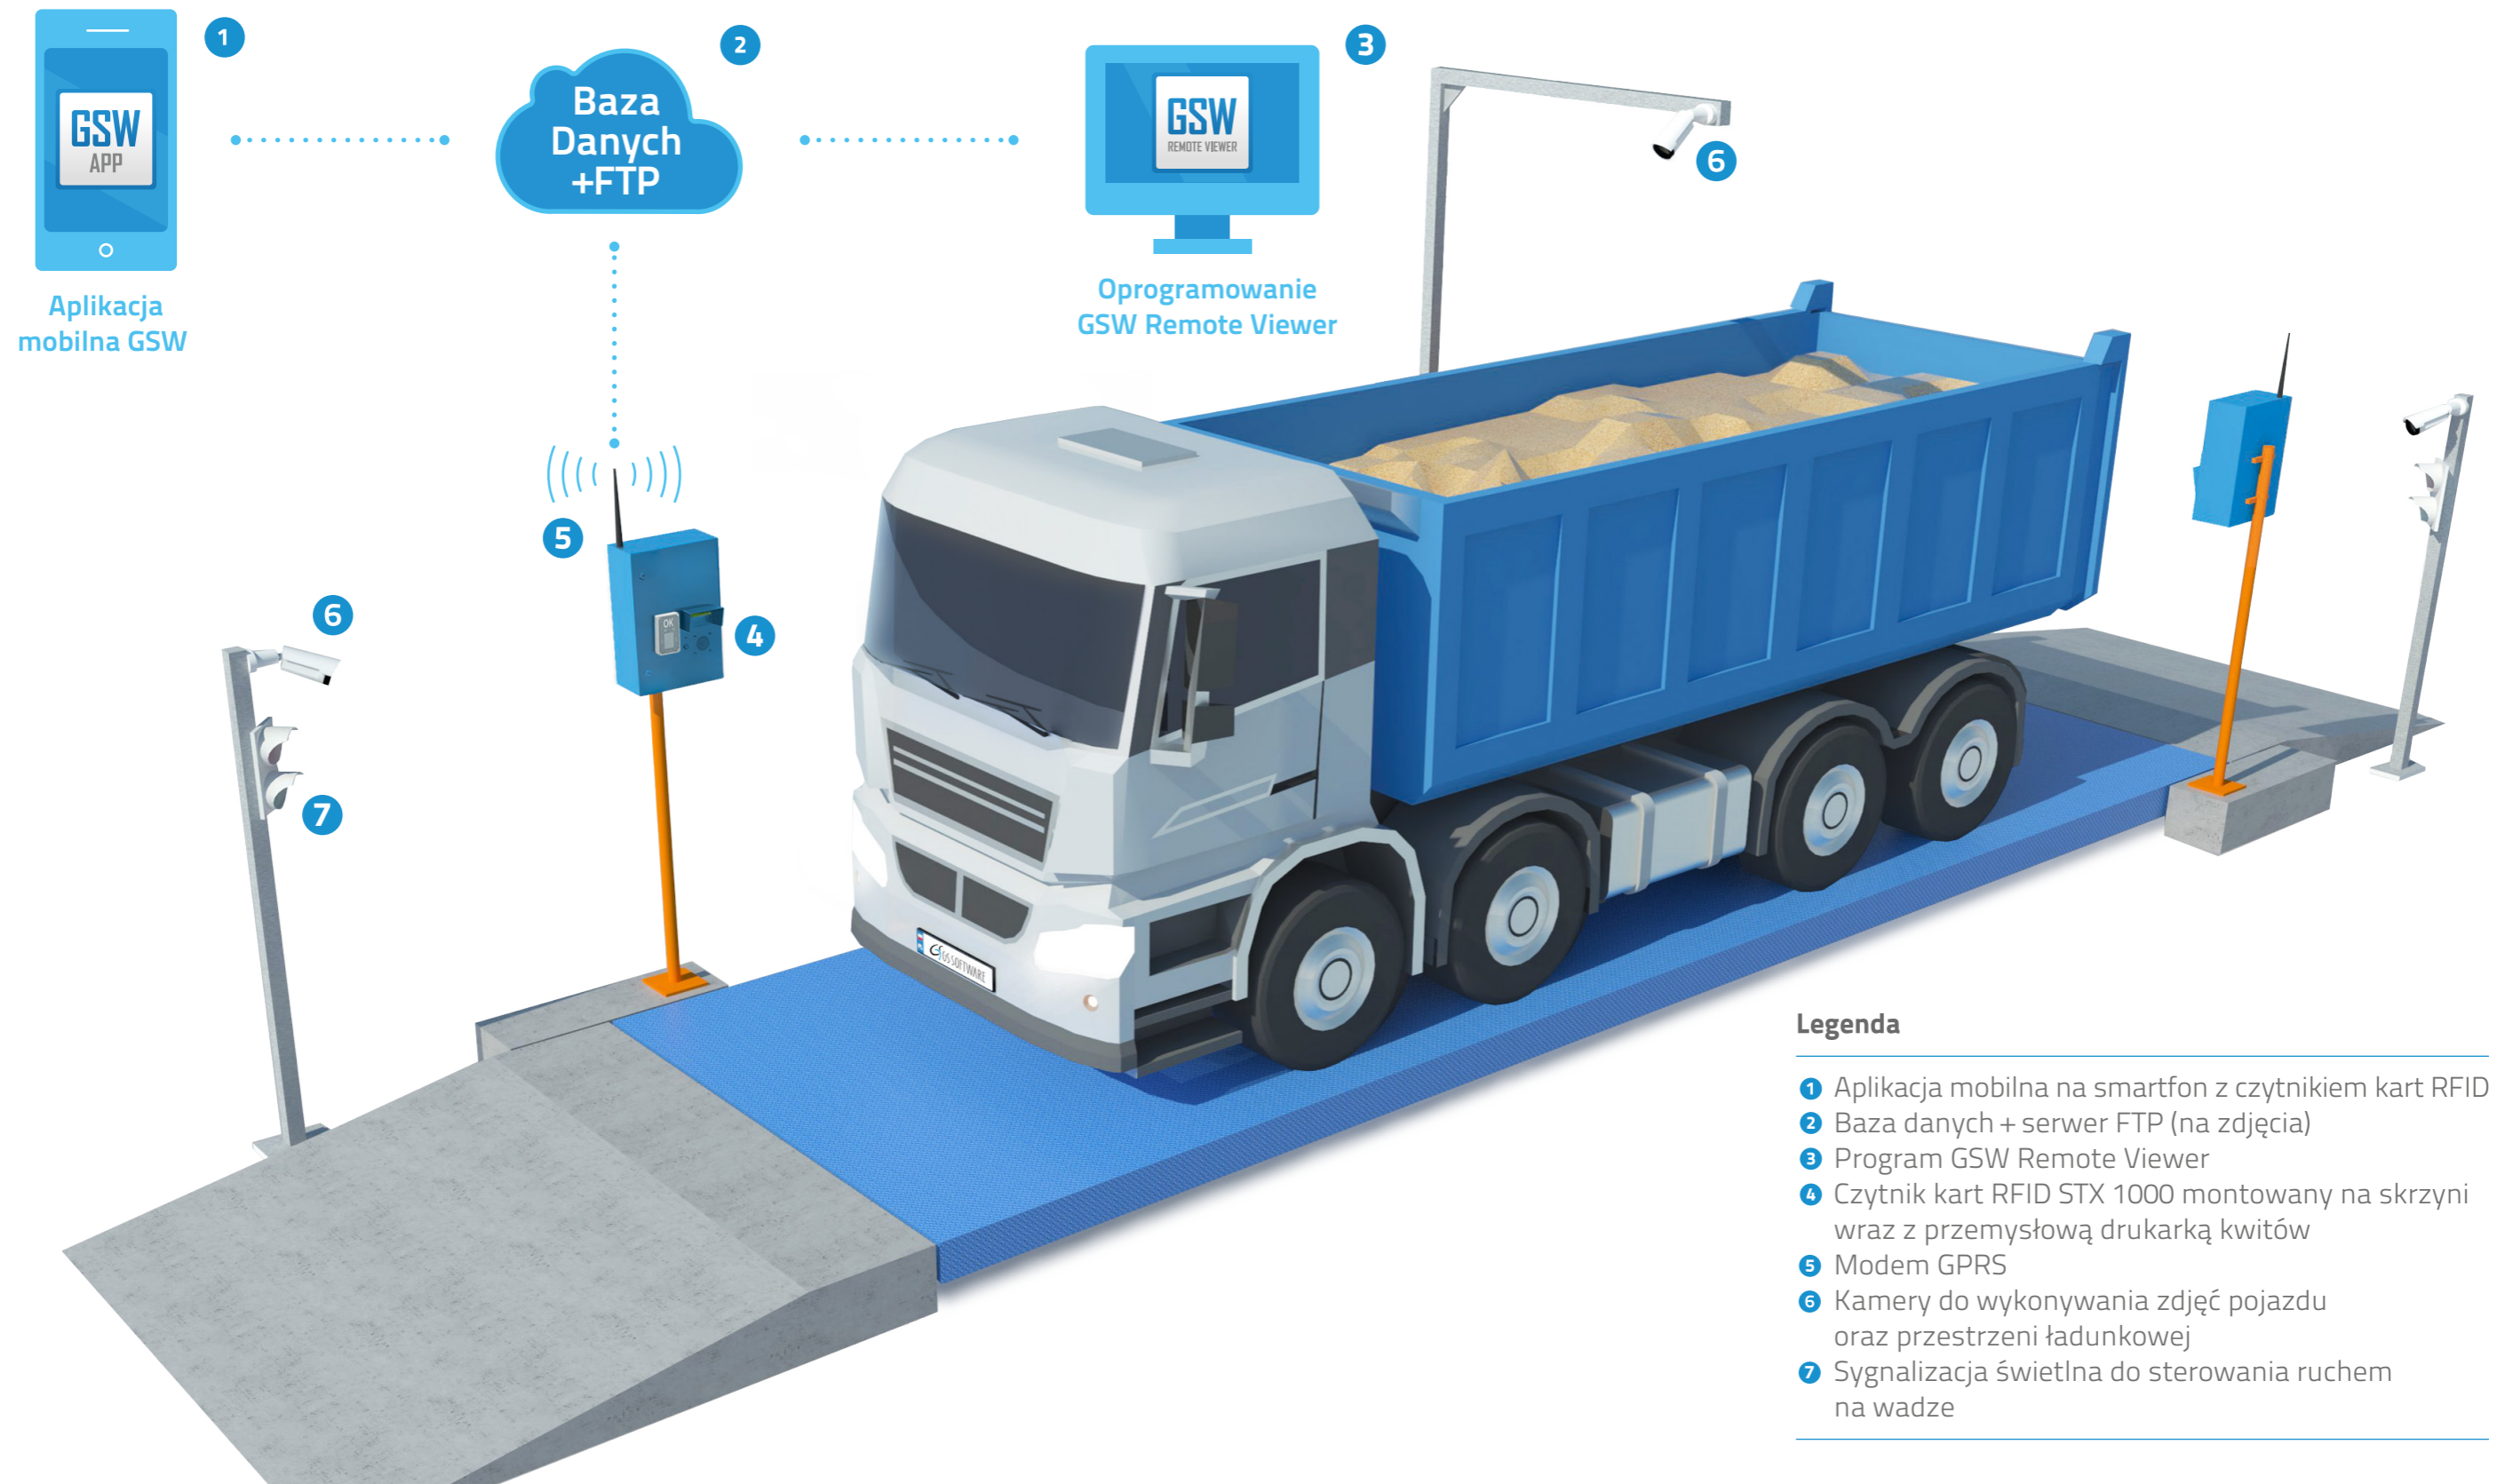

**Zintegrowany  
system ważenia pojazdów**

# ZINTEGROWANY SYSTEM WAŻENIA POJAZDÓW Z AUTOMATYCZNYM PRZESYŁANIEM DANYCH NA SERWER CENTRALNY

## Legenda

- 1 Aplikacja mobilna na smartfon z czytnikiem kart RFID
- 2 Baza danych + serwer FTP (na zdjęcia)
- 3 Program GSW Remote Viewer
- 4 Czytnik kart RFID STX 1000 montowany na skrzyni wraz z przemysłową drukarką kwitów
- 5 Modem GPRS
- 6 Kamery do wykonywania zdjęć pojazdu oraz przestrzeni ładunkowej
- 7 Sygnalizacja świetlna do sterowania ruchem na wadze

# URZĄDZENIA DO KONTROLI TRANSPORTU W MIEJSCU ROZŁADUNKU