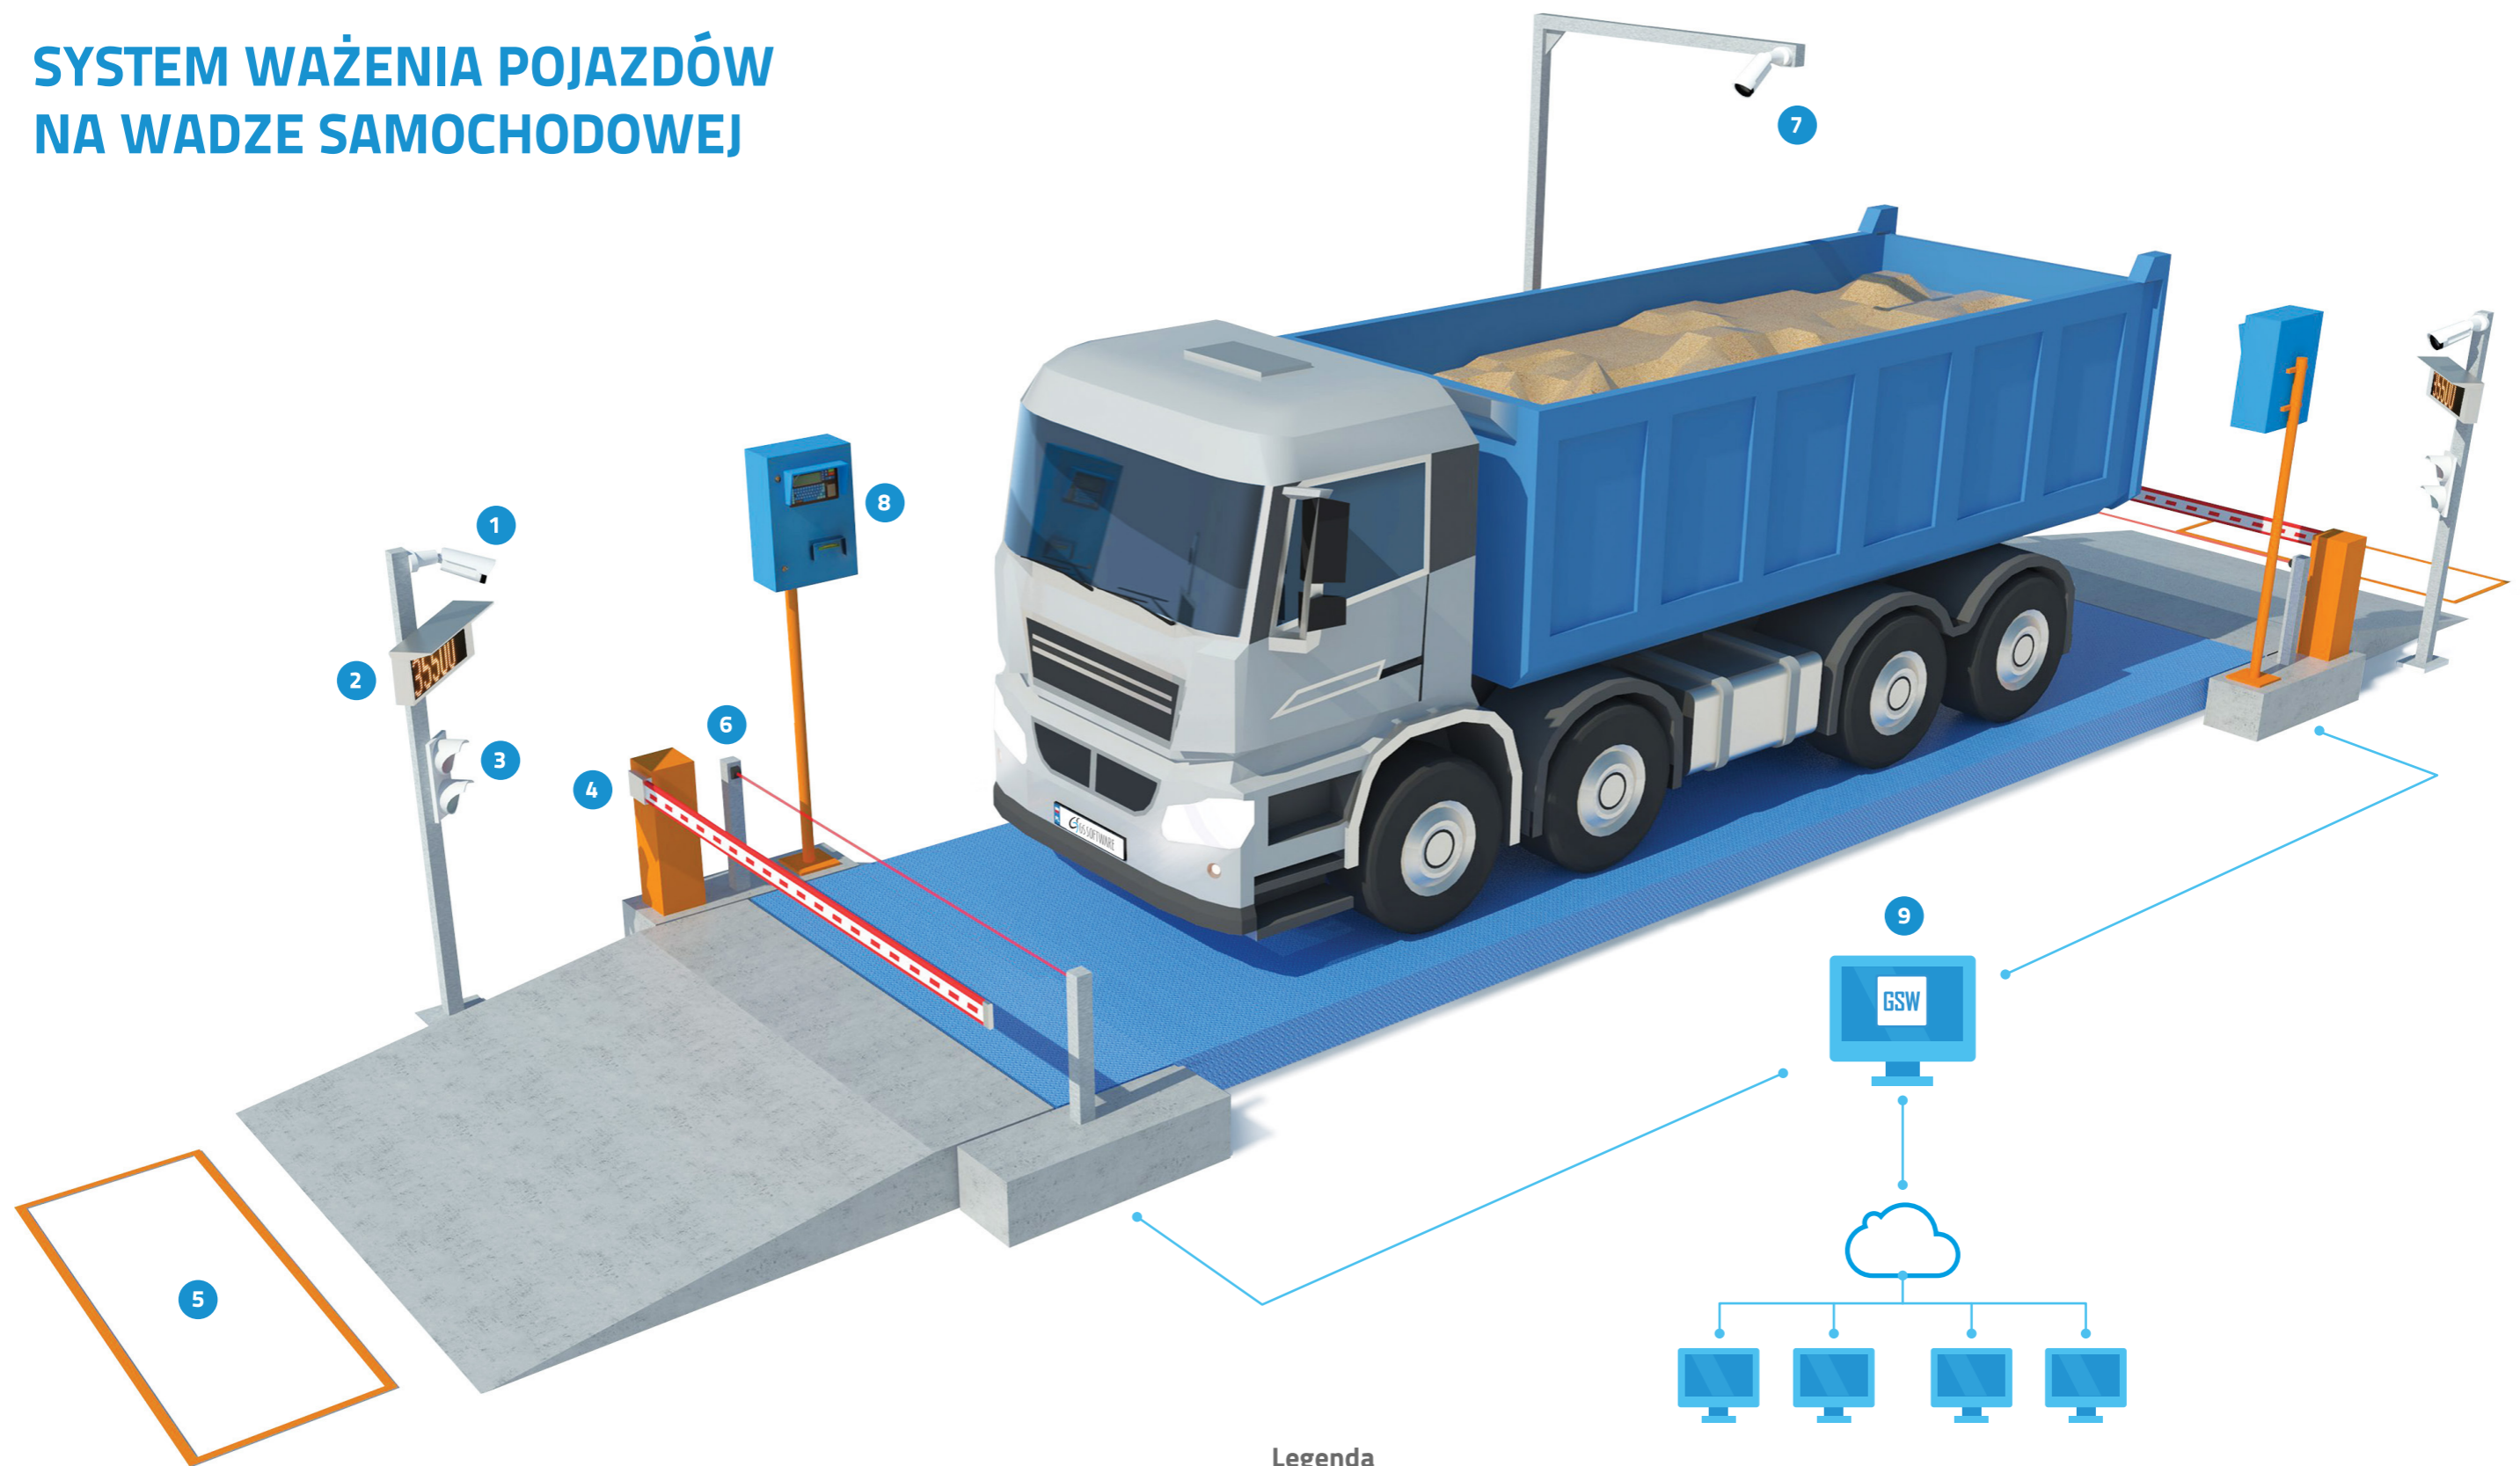

**Systemy
zautomatyzowanego
ważenia na wagach samochodowych**

SYSTEM WAŻENIA POJAZDÓW NA WADZE SAMOCHODOWEJ

Legenda

- | | |
|---|--|
| 1 Kamera ANPR do rozpoznawania numerów rejestracyjnych pojazdów | 5 Pętla indukcyjna |
| 2 Wyświetlacz LED | 6 Bariery podczerwieni |
| 3 Sygnalizacja świetlna | 7 Kamera spoglądająca na przestrzeń ładunkową |
| 4 Szlaban | 8 Terminal samoobsługowy dla kierowców |
| | 9 Stanowisko komputerowe z oprogramowaniem GSW |

FIRMA GS SOFTWARE JEST PRODUCENTEM TERMINALI SAMOBSŁUGOWYCH DLA KIEROWCÓW ORAZ CZYTNIKÓW KART RFID

1000
STX

STX 1000
Czytnik RFID

2000
STX

STX 2000
Czytnik RFID z wyświetlaczem
oraz możliwością wyboru produktu